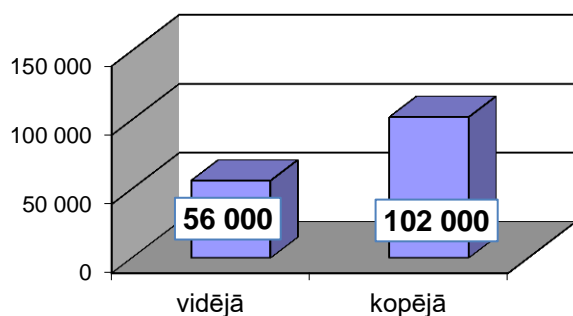

Žurnāls "Praktiskais Latvietis" - lasītāju auditorija 2016. gads. TNS Latvija dati.

Praktiskais Latvietis - auditorija

Žurnāla Praktiskais Latvietis lasītāju ienākumi (mēnesī uz vienu ģimenes locekli)

Žurnāla Praktiskais Latvietis lasītāji