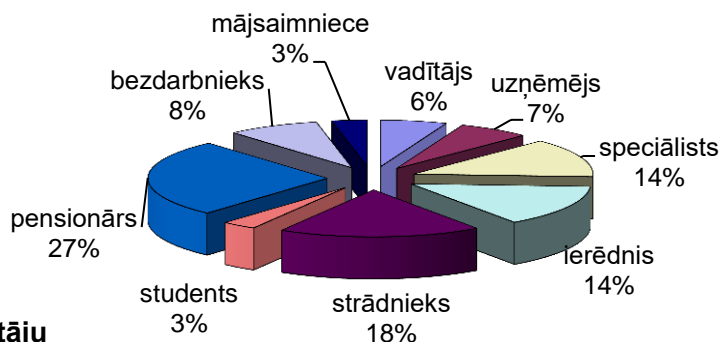

Žurnāls "Praktiskais Latvietis" - lasītāju auditorija 2016. gads. TNS Latvija dati.

Praktiskais Latvietis - auditorija

Žurnāla Praktiskais Latvietis lasītāju ienākumi (mēnesī uz vienu ģimenes locekli)

Žurnāla Praktiskais Latvietis lasītāji

Žurnāla Praktiskais Latvietis lasītāju nodarbošanās.

Žurnāla Praktiskais Latvietis lasītāju dzīves vieta

Žurnāla Praktiskais Latvietis vecums.