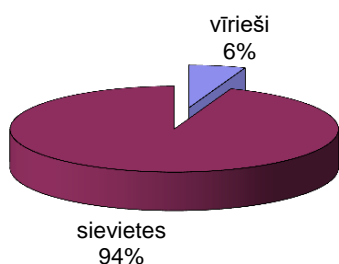

Žurnāls "Praktiske Rokdarbi" - lasītāju auditorija 2016. gads. TNS Latvija dati.

Žurnāla Praktiskie rokdarbi lasītāju vecums

Žurnāla Praktiskie Rokdarbi- auditorija

Žurnāla Praktiskie Rokdarbi lasītāji

Žurnāla Praktiskie Rokdarbi lasītāju nodarbošanās

Žurnāla Praktiskie Rokdarbi lasītāju ienākumi mēnesī (uz vienu ģimenes locekli)

Žurnāla Praktiskie Rokdarbi lasītāju dzīves vieta

Žurnāla Praktiskie Rokdarbi lasītāju sociāli-ekonomiskā statusa grupa

Praktiskie Rokdarbi - lasītāju dzīves vieta