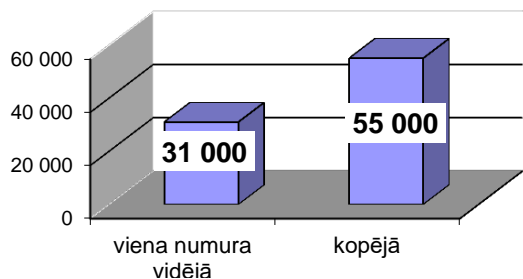

Žurnāls "Praktiske Rokdarbi" - lasītāju auditorija 2016. gads. TNS Latvija dati.

Žurnāla Praktiskie rokdarbi lasītāju vecums

Žurnāla Praktiskie Rokdarbi- auditorija

Žurnāla Praktiskie Rokdarbi lasītāji

Žurnāla Praktiskie Rokdarbi lasītāju nodarbošanās

Žurnāla Praktiskie Rokdarbi lasītāju ienākumi mēnesī (uz vienu ģimenes locekli)

Žurnāla Praktiskie Rokdarbi lasītāju dzīves vieta

Žurnāla Praktiskie Rokdarbi lasītāju sociāli-ekonomiskā statusa grupa

Praktiskie Rokdarbi - lasītāju dzīves vieta