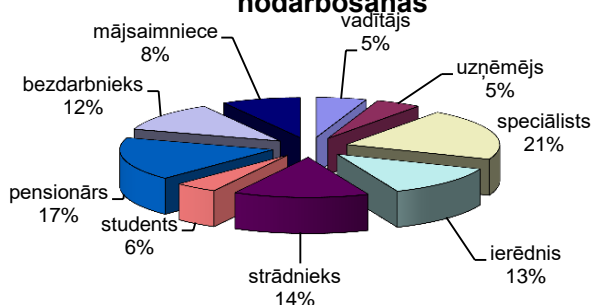

Žurnāls "Praktiske Rokdarbi" - lasītāju auditorija 2016. gads. TNS Latvija dati.

Žurnāla Praktiskie rokdarbi lasītāju vecums

Žurnāla Praktiskie Rokdarbi- auditorija

Žurnāla Praktiskie Rokdarbi lasītāji

Žurnāla Praktiskie Rokdarbi lasītāju nodarbošanās

Žurnāla Praktiskie Rokdarbi lasītāju ienākumi mēnesī (uz vienu ģimenes locekli)

Žurnāla Praktiskie Rokdarbi lasītāju dzīves vieta

Žurnāla Praktiskie Rokdarbi lasītāju sociāli-ekonomiskā statusa grupa

Praktiskie Rokdarbi - lasītāju dzīves vieta