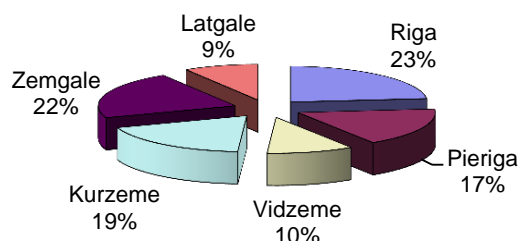

Žurnāls "Praktiske Rokdarbi" - lasītāju auditorija 2016. gads. TNS Latvija dati.

Žurnāla Praktiskie rokdarbi lasītāju vecums

Žurnāla Praktiskie Rokdarbi- auditorija

Žurnāla Praktiskie Rokdarbi lasītāji

Žurnāla Praktiskie Rokdarbi lasītāju nodarbošanās

Žurnāla Praktiskie Rokdarbi lasītāju ienākumi mēnesī (uz vienu ģimenes locekli)

Žurnāla Praktiskie Rokdarbi lasītāju dzīves vieta

Žurnāla Praktiskie Rokdarbi lasītāju sociāli-ekonomiskā statusa grupa

Praktiskie Rokdarbi - lasītāju dzīves vieta