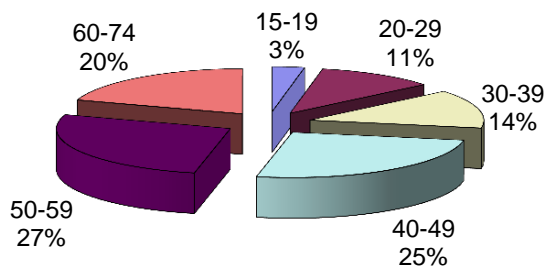

Žurnāls "Praktiske Rokdarbi" - lasītāju auditorija 2016. gads. TNS Latvija dati.

Žurnāla Praktiskie rokdarbi lasītāju vecums

Žurnāla Praktiskie Rokdarbi- auditorija

Žurnāla Praktiskie Rokdarbi lasītāji

Žurnāla Praktiskie Rokdarbi lasītāju nodarbošanās

Žurnāla Praktiskie Rokdarbi lasītāju ienākumi mēnesī (uz vienu ģimenes locekli)

Žurnāla Praktiskie Rokdarbi lasītāju dzīves vieta

Žurnāla Praktiskie Rokdarbi lasītāju sociāli-ekonomiskā statusa grupa

Praktiskie Rokdarbi - lasītāju dzīves vieta