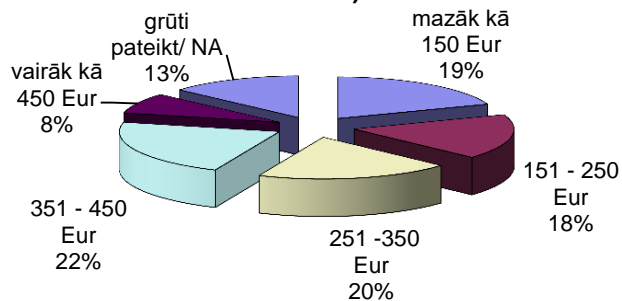

Žurnāls "Praktiske Rokdarbi" - lasītāju auditorija 2016. gads. TNS Latvija dati.

Žurnāla Praktiskie rokdarbi lasītāju vecums

Žurnāla Praktiskie Rokdarbi- auditorija

Žurnāla Praktiskie Rokdarbi lasītāji

Žurnāla Praktiskie Rokdarbi lasītāju nodarbošanās

Žurnāla Praktiskie Rokdarbi lasītāju ienākumi mēnesī (uz vienu ģimenes locekli)

Žurnāla Praktiskie Rokdarbi lasītāju dzīves vieta

Žurnāla Praktiskie Rokdarbi lasītāju sociāli-ekonomiskā statusa grupa

Praktiskie Rokdarbi - lasītāju dzīves vieta