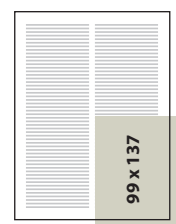

2. Vāks (1PN)
 205 x 276 mm
390 €

3. Vāks (2PN)
 205 x 276 mm
355 €

4. Vāks (3PN)
 205 x 276 mm
415 €

lekšlapa (4PN)
 205 x 276 mm
345 €

Atvērums (5PN)
 410 x 276 mm
515 €

REDAKCIJONĀLĀ DAĻA (+ 5 mm apgriešanai)

1/2 hor. (6PN)
 205 x 137 mm
170 €

1/2 vert. (7PN)
 99 x 276 mm
170 €

2/3 vert. (8PN)
 128 x 276 mm
210 €

1/3 hor. (9PN)
 205 x 90 mm
120 €

1/3 vert. (10PN)
 69 x 276 mm
120 €

1/4 vert. (11PN)
 99 x 137 mm
90 €

1/5 hor. (12PN)
 128 x 90 mm
75 €

1/6 vert. (13PN)
 69 x 137 mm
65 €

1/6 hor. (14PN)
 99 x 90 mm
65 €

ATLAIDES

Reklāmas pasūtītājam ir tiesības izvēlēties vienu no šīm atlaidēm.

APJOMA ATLAIDES		PAR ATKĀRTOJUMU	
€	procenti	€	procenti
170	5%	700	20%
210	7%	800	22%
345	9%	900	25%
415	11%	1000	28%
515	15%	1100	30%

Reizes	%	Reizes	%
2 x	5%	7 x	22%
4 x	10%	8 x	25%
5 x	15%	10 x	28%
6 x	20%	12 x	30%

ĪPAŠIE NOTEIKUMI.

- Reklāmas maketa izgatavošanas cena tiek noteikta atsevišķi.
- Izdevniecības standartus reklāmas materiālu iesniegšanai pēc pirmā pieprasījuma nosūtīsim uz jūsu norādīto e-pastu.
- **Nestandarta reklāmai – 0,65 € / cm²** – iepriekš saskaņojot (platums atbilstoši slejām).
- Par reklāmas izvietošanu noteiktā vietā uzņēmums + 15%
- **Reklāmraksts** (ne mazāk kā 1800 rakstu zīmes + ilustrācija) – 0,50 € / cm²
- **Cenas uzrādītas bez PVN.** Visi izmēri – milimetros. Pieteikumu un reklāmasmateriālu iesniegšanas termiņš – 10 darba dienas pirms publikācijas