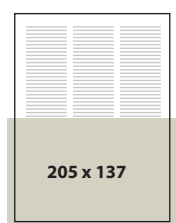

REKLĀMAS IZCENOJUMI

Spēkā no 2016. gada 1. janvāra
 PLANĒTAS NOSLĒPUMI. 68 lapušu krāsains izdevums. Tirāža – 8000 eks. Iznāk reizi mēnesī.

VĀKI

PN –
 izvēlētā moduļa
 apzīmējums.
 Visiem reklāmu
 laukumiem
**obligāta 5 mm
 uzlaide** uz
 visām pusēm

2. Vāks (1PN)
 205 x 276 mm
390 €

3. Vāks (2PN)
 205 x 276 mm
355 €

4. Vāks (3PN)
 205 x 276 mm
415 €

lekšlapa (4PN)
 205 x 276 mm
345 €

Atvērums (5PN)
 410 x 276 mm
515 €

REDAKCIJONĀLĀ DAĻA (+ 5 mm apgriešanai)

1/2 hor. (6PN)
 205 x 137 mm
170 €

1/2 vert. (7PN)
 99 x 276 mm
170 €

2/3 vert. (8PN)
 128 x 276 mm
210 €

1/3 hor. (9PN)
 205 x 90 mm
120 €

1/3 vert. (10PN)
 69 x 276 mm
120 €

1/4 vert. (11PN)
 99 x 137 mm
90 €

1/5 hor. (12PN)
 128 x 90 mm
75 €

1/6 vert. (13PN)
 69 x 137 mm
65 €

1/6 hor. (14PN)
 99 x 90 mm
65 €

ATLAIDES

Reklāmas pasūtītājam ir tiesības izvēlēties vienu no šīm atlaidēm.

APJOMA ATLAIDES		PAR ATKĀRTOJUMU	
€	procenti	€	procenti
170	5%	700	20%
210	7%	800	22%
345	9%	900	25%
415	11%	1000	28%
515	15%	1100	30%