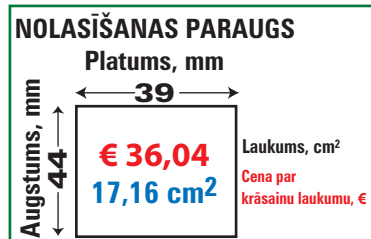

LATVIJAS AVĪZE

PUBLIKĀCIJU laukumi un to cenas "Latvijas Avīzes" tematiskajos ielikumos, izņemot tematisko ielikumu 1. lpp.

Spēkā no 01.01.2014.

Rindu sk. (augst., mm.)	Sleju skaits (platums, mm)					
	1. – 39	2. – 82	3. – 125	4. – 168	5. – 212	6. – 254
1. – 44	€ 36,04 17,16 cm²	€ 75,77 36,08 cm²	€ 115,50 55 cm²	€ 155,23 73,92 cm²	€ 195,89 93,28 cm²	€ 234,70 111,76 cm²
2. – 90	€ 73,71 35,1 cm²	€ 154,98 73,8 cm²	€ 236,25 112,5 cm²	€ 317,52 151,2 cm²	€ 400,68 190,8 cm²	€ 480,06 228,6 cm²
3. – 136	€ 111,38 53,04 cm²	€ 234,19 111,52 cm²	€ 357,00 170 cm²	€ 479,81 228,48 cm²	€ 605,47 288,32 cm²	€ 725,42 345,44 cm²
4. – 182	€ 149,06 70,98 cm²	€ 313,40 149,24 cm²	€ 477,75 227,5 cm²	€ 642,10 305,76 cm²	€ 810,26 385,84 cm²	€ 970,79 462,28 cm²
5. – 228	€ 186,73 88,92 cm²	€ 392,62 186,96 cm²	€ 598,50 285 cm²	€ 804,38 383,04 cm²	€ 1015,06 483,36 cm²	€ 1216,15 579,12 cm²
6. – 274	€ 224,41 106,86 cm²	€ 471,83 224,68 cm²	€ 719,25 342,5 cm²	€ 966,67 460,32 cm²	€ 1219,85 580,88 cm²	€ 1461,52 695,96 cm²
7. – 320	€ 262,08 124,8 cm²	€ 551,04 262,4 cm²	€ 840,00 400 cm²	€ 1128,96 537,6 cm²	€ 1424,64 678,4 cm²	€ 1706,88 812,8 cm²
8. – 373	€ 305,49 145,47 cm²	€ 642,31 305,86 cm²	€ 979,13 466,25 cm²	€ 1315,94 626,64 cm²	€ 1660,60 790,76 cm²	€ 1989,58 947,42 cm²

Cena par 1 cm²
€ 2,10

Kods	Makets		Laukums (cm²)	Krāsu lakuma cena (€)
	platums	augstums		
	3,9	6,7	26,13	54,87
	8,2	6,7	54,94	115,37

1. Tematisko ielikumu un TV programmas 1. lpp. Laukumus skatīt pie teksta lapām.
2. Maketu iesniegšanas termiņš – ne vēlāk kā 3 dienas pirms numura iznākšanas.

(Visas cenas norādītas bez PVN)