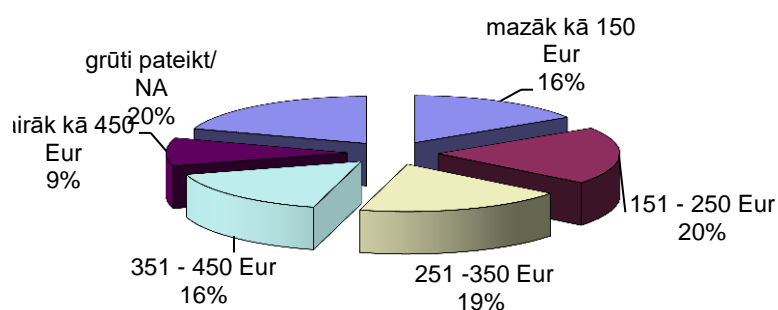

Žurnāla Praktiskais Latvietis lasītāju ienākumi (mēnesī uz vienu ģimenes locekli)