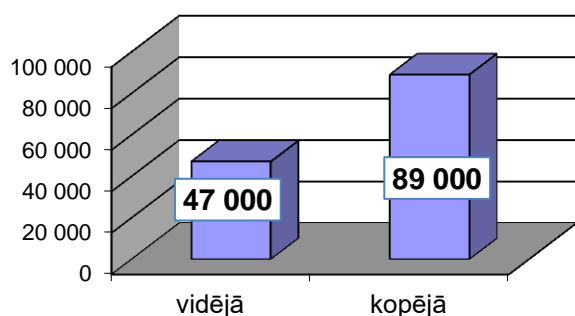

# Žurnāls "Praktiskais Latvietis" - lasītāju auditorija 2017. gads. TNS Latvija dati.

## Praktiskais Latvietis - auditorija