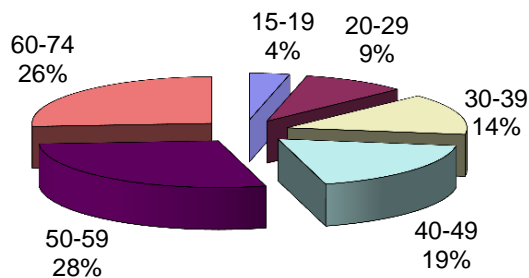

Žurnāls "Praktiske Rokdarbi" - lasītāju auditorija 2017. gads. TNS Latvija dati.

Žurnāla Praktiskie rokdarbi lasītāju vecums

Žurnāla Praktiskie Rokdarbi- auditorija

Žurnāla Praktiskie Rokdarbi lasītāji

Žurnāla Praktiskie Rokdarbi lasītāju nodarbošanās

Žurnāla Praktiskie Rokdarbi lasītāju ienākumi mēnesī (uz vienu ģimenes locekli)

Žurnāla Praktiskie Rokdarbi lasītāju dzīves vieta

Žurnāla Praktiskie Rokdarbi lasītāju sociāli-ekonomiskā statusa grupa

Praktiskie Rokdarbi - lasītāju dzīves vieta