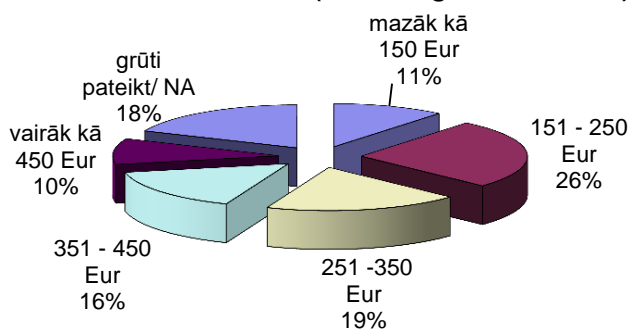

Žurnāls "Praktiske Rokdarbi" - lasītāju auditorija 2017. gads. TNS Latvija dati.

Žurnāla Praktiskie rokdarbi lasītāju vecums

Žurnāla Praktiskie Rokdarbi- auditorija

Žurnāla Praktiskie Rokdarbi lasītāji

Žurnāla Praktiskie Rokdarbi lasītāju nodarbošanās

Žurnāla Praktiskie Rokdarbi lasītāju ienākumi mēnesī (uz vienu ģimenes locekli)

Žurnāla Praktiskie Rokdarbi lasītāju dzīves vieta

Žurnāla Praktiskie Rokdarbi lasītāju sociāli-ekonomiskā statusa grupa

Praktiskie Rokdarbi - lasītāju dzīves vieta