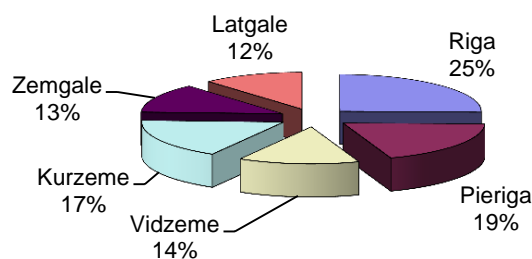

Žurnāls "Praktiske Rokdarbi" - lasītāju auditorija 2017. gads. TNS Latvija dati.

Žurnāla Praktiskie rokdarbi lasītāju vecums

Žurnāla Praktiskie Rokdarbi- auditorija

Žurnāla Praktiskie Rokdarbi lasītāji

Žurnāla Praktiskie Rokdarbi lasītāju nodarbošanās

Žurnāla Praktiskie Rokdarbi lasītāju ienākumi mēnesī (uz vienu ģimenes locekli)

Žurnāla Praktiskie Rokdarbi lasītāju dzīves vieta

Žurnāla Praktiskie Rokdarbi lasītāju sociāli-ekonomiskā statusa grupa

Praktiskie Rokdarbi - lasītāju dzīves vieta