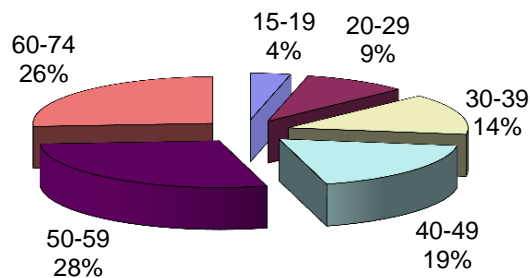

Žurnāls "Praktiske Rokdarbi" - lasītāju auditorija 2017. gads. TNS Latvija dati.

Žurnāla Praktiskie rokdarbi lasītāju vecums

Žurnāla Praktiskie Rokdarbi- auditorija

Žurnāla Praktiskie Rokdarbi lasītāji

Žurnāla Praktiskie Rokdarbi lasītāju nodarbošanās

Žurnāla Praktiskie Rokdarbi lasītāju ienākumi mēnesī (uz vienu ģimenes locekli)

Žurnāla Praktiskie Rokdarbi lasītāju dzīves vieta

Žurnāla Praktiskie Rokdarbi lasītāju sociāli-ekonomiskā statusa grupa

Praktiskie Rokdarbi - lasītāju dzīves vieta