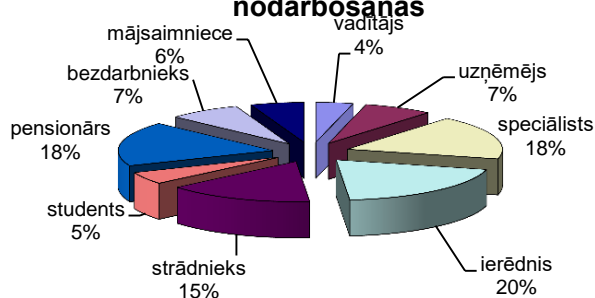

Žurnāls "Praktiske Rokdarbi" - lasītāju auditorija 2017. gads. TNS Latvija dati.

Žurnāla Praktiskie rokdarbi lasītāju vecums

Žurnāla Praktiskie Rokdarbi- auditorija

Žurnāla Praktiskie Rokdarbi lasītāji

Žurnāla Praktiskie Rokdarbi lasītāju nodarbošanās

Žurnāla Praktiskie Rokdarbi lasītāju ienākumi mēnesī (uz vienu ģimenes locekli)

Žurnāla Praktiskie Rokdarbi lasītāju dzīves vieta

Žurnāla Praktiskie Rokdarbi lasītāju sociāli-ekonomiskā statusa grupa

Praktiskie Rokdarbi - lasītāju dzīves vieta