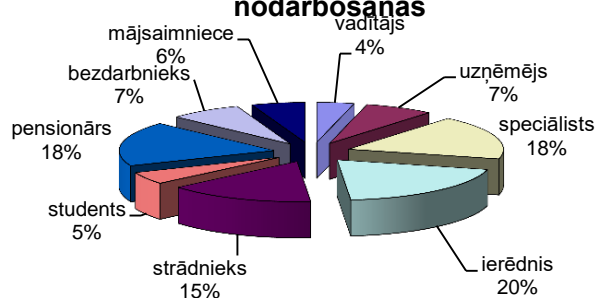

Žurnāls "Praktiske Rokdarbi" - lasītāju auditorija 2017. gads. TNS Latvija dati.

Žurnāla Praktiskie rokdarbi lasītāju vecums

Žurnāla Praktiskie Rokdarbi- auditorija

Žurnāla Praktiskie Rokdarbi lasītāji

Žurnāla Praktiskie Rokdarbi lasītāju nodarbošanās

Žurnāla Praktiskie Rokdarbi lasītāju ienākumi mēnesī (uz vienu ģimenes locekli)

Žurnāla Praktiskie Rokdarbi lasītāju dzīves vieta

Žurnāla Praktiskie Rokdarbi lasītāju sociāli-ekonomiskā statusa grupa

Praktiskie Rokdarbi - lasītāju dzīves vieta