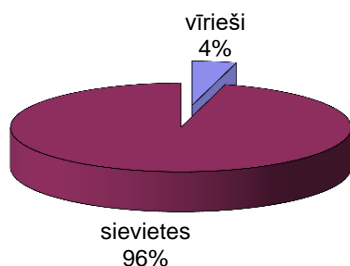

Žurnāls "Praktiske Rokdarbi" - lasītāju auditorija 2017. gads. TNS Latvija dati.

Žurnāla Praktiskie rokdarbi lasītāju vecums

Žurnāla Praktiskie Rokdarbi- auditorija

Žurnāla Praktiskie Rokdarbi lasītāji

Žurnāla Praktiskie Rokdarbi lasītāju nodarbošanās

Žurnāla Praktiskie Rokdarbi lasītāju ienākumi mēnesī (uz vienu ģimenes locekli)

Žurnāla Praktiskie Rokdarbi lasītāju dzīves vieta

Žurnāla Praktiskie Rokdarbi lasītāju sociāli-ekonomiskā statusa grupa

Praktiskie Rokdarbi - lasītāju dzīves vieta